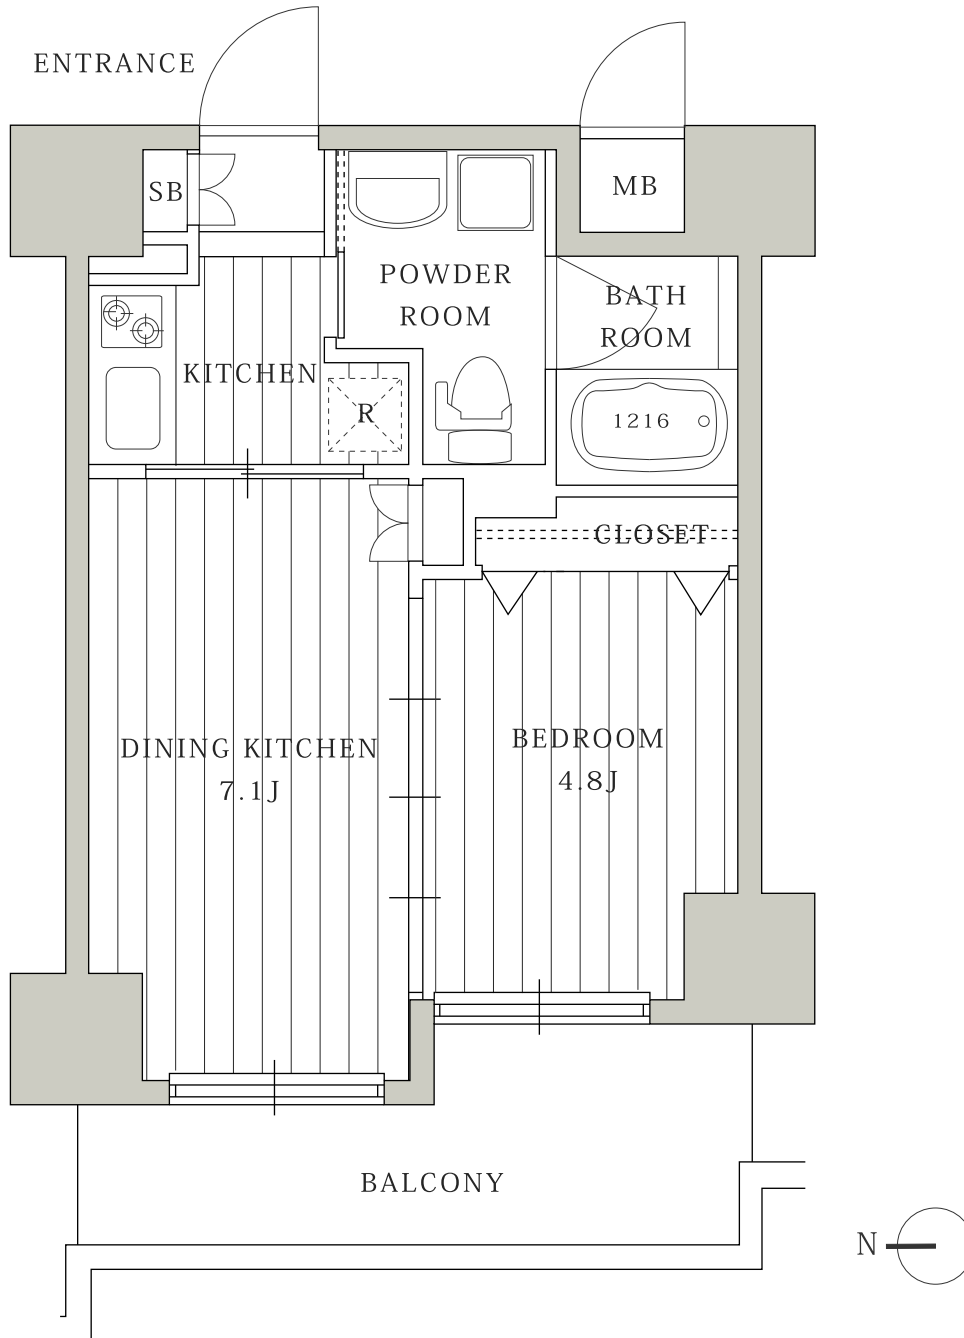

C

Chester House Akihabara

チェスターハウス秋葉原

C type / 1DK / 33.53 m²

S-FIT

S-FIT CO.,LTD PROPERTY MANAGEMENT

株式会社 S-FIT プロパティマネジメント事業部 〒150-0041 東京都渋谷区神南 1-12-14 渋谷宮田ビル 7F
TEL : 03-5428-6728 | FAX : 03-5428-6736 | E-MAIL : pm@sfit.co.jp | WEB : <http://www.sfit.co.jp/pm/>