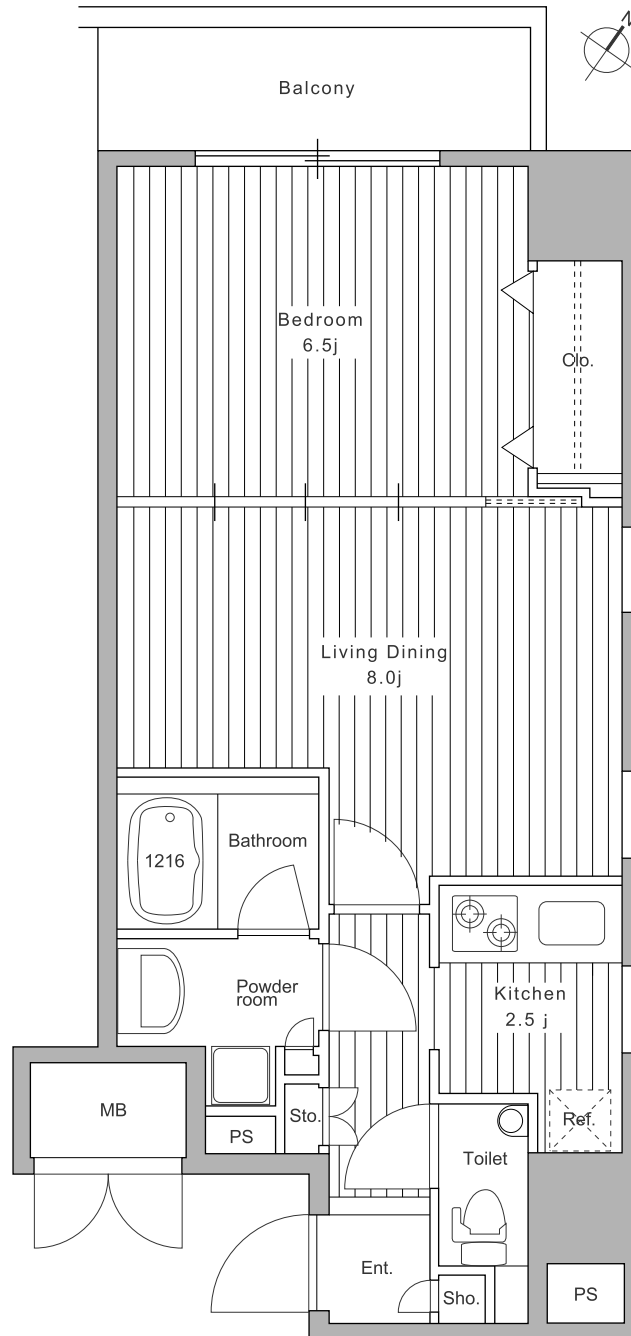

A

Chester House Iwamotocho

チェスターハウス岩本町

A type / 1LDK / 42.16 m²

S-FIT

S-FIT CO.,LTD PROPERTY MANAGEMENT

株式会社 S-FIT プロパティマネジメント事業部 〒150-0041 東京都渋谷区神南 1-12-14 渋谷宮田ビル 7F

TEL : 03-5428-6728 | FAX : 03-5428-6736 | E-MAIL : pm@sfit.co.jp | WEB : <http://www.sfit.co.jp/pm/>