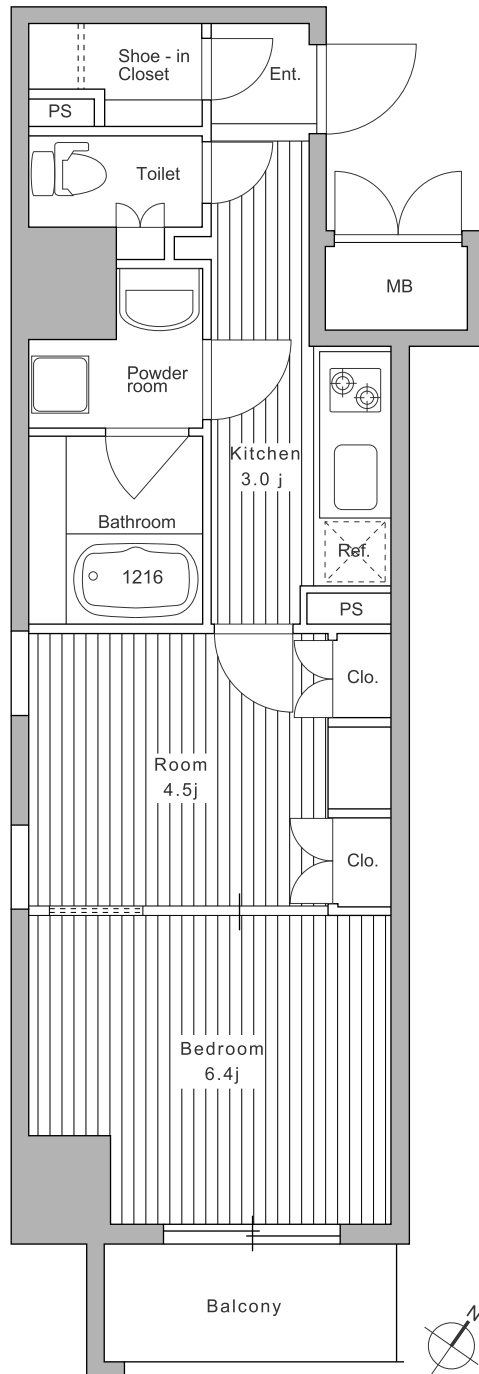

B

Chester House Iwamotocho

チェスターハウス岩本町

B type / 2K / 37.26 m²

S-FIT

S-FIT CO.,LTD PROPERTY MANAGEMENT

株式会社 S-FIT プロパティマネジメント事業部 〒150-0041 東京都渋谷区神南 1-12-14 渋谷宮田ビル 7F

TEL : 03-5428-6728 | FAX : 03-5428-6736 | E-MAIL : pm@sfit.co.jp | WEB : <http://www.sfit.co.jp/pm/>