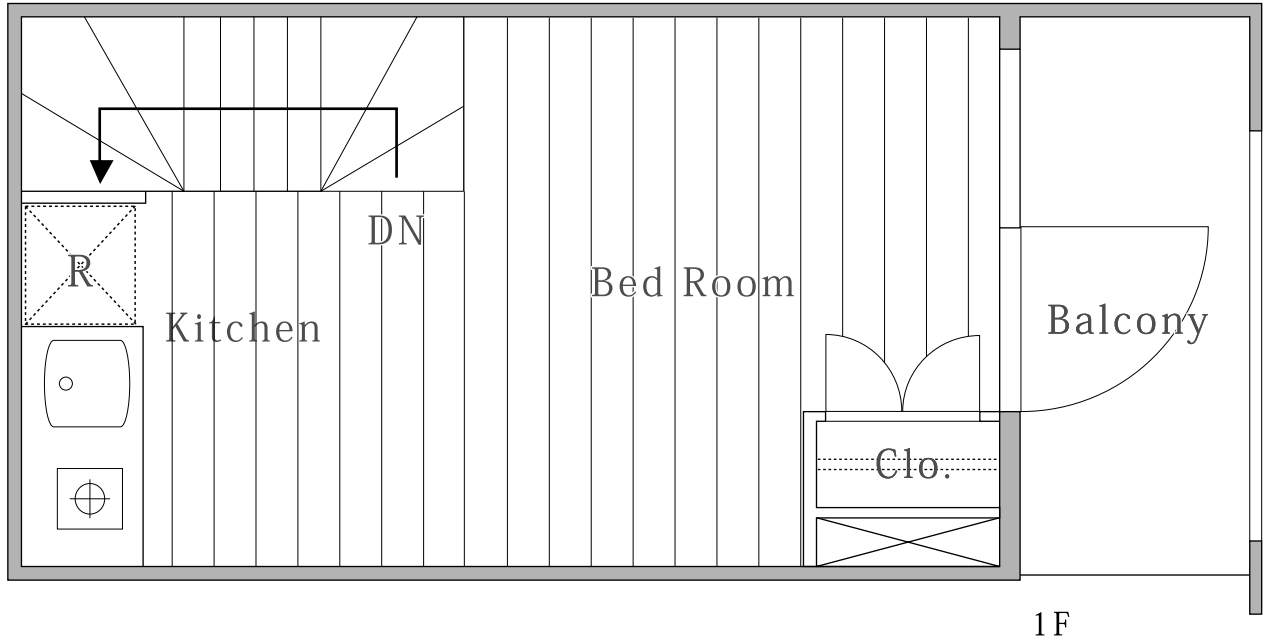

D

Chester House MEjro

チェスターハウス目白

D type / メゾネット / 27.02 m²

S-FIT

S-FIT CO.,LTD PROPERTY MANAGEMENT

株式会社 S-FIT プロパティマネジメント事業部 〒150-0041 東京都渋谷区神南 1-12-14 渋谷宮田ビル 7F

TEL : 03-5428-6728 | FAX : 03-5428-6736 | E-MAIL : pm@sfit.co.jp | WEB : <http://www.sfit.co.jp/pm/>