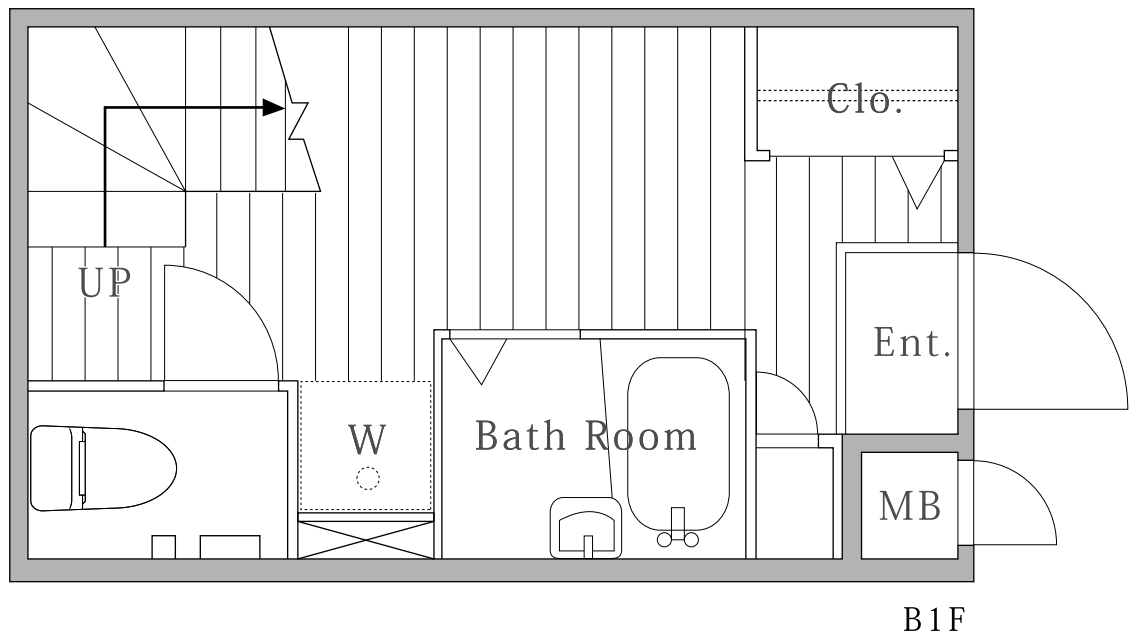

D

Chester House MEjro

チェスターハウス目白

D type / メゾネット / 27.02 m²

S-FIT

S-FIT CO.,LTD PROPERTY MANAGEMENT

株式会社 S-FIT プロパティマネジメント事業部 〒150-0041 東京都渋谷区神南 1-12-14 渋谷宮田ビル 7F

TEL : 03-5428-6728 | FAX : 03-5428-6736 | E-MAIL : pm@sfit.co.jp | WEB : <http://www.sfit.co.jp/pm/>