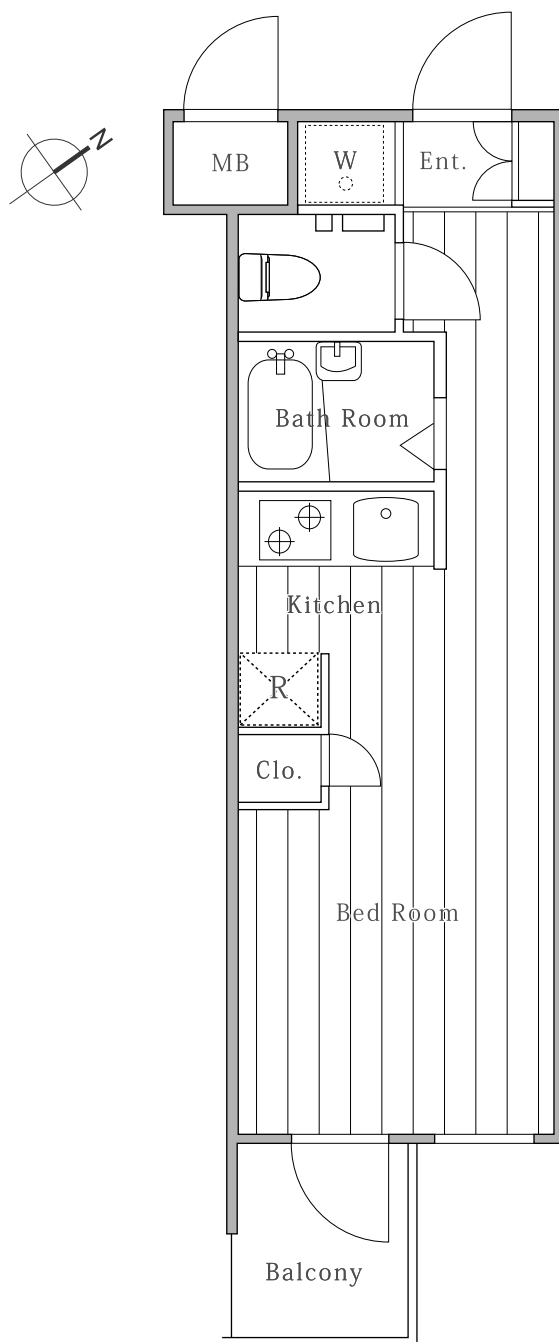

F

Chester House Mejiro

チェスターハウス目白

F type / 1R / 22.31 m²

S-FIT CO.,LTD PROPERTY MANAGEMENT

株式会社 S-FIT プロパティマネジメント事業部 〒150-0041 東京都渋谷区神南 1-12-14 渋谷宮田ビル 7F
TEL : 03-5428-6728 | FAX : 03-5428-6736 | E-MAIL : pm@sfit.co.jp | WEB : <http://www.sfit.co.jp/pm/>