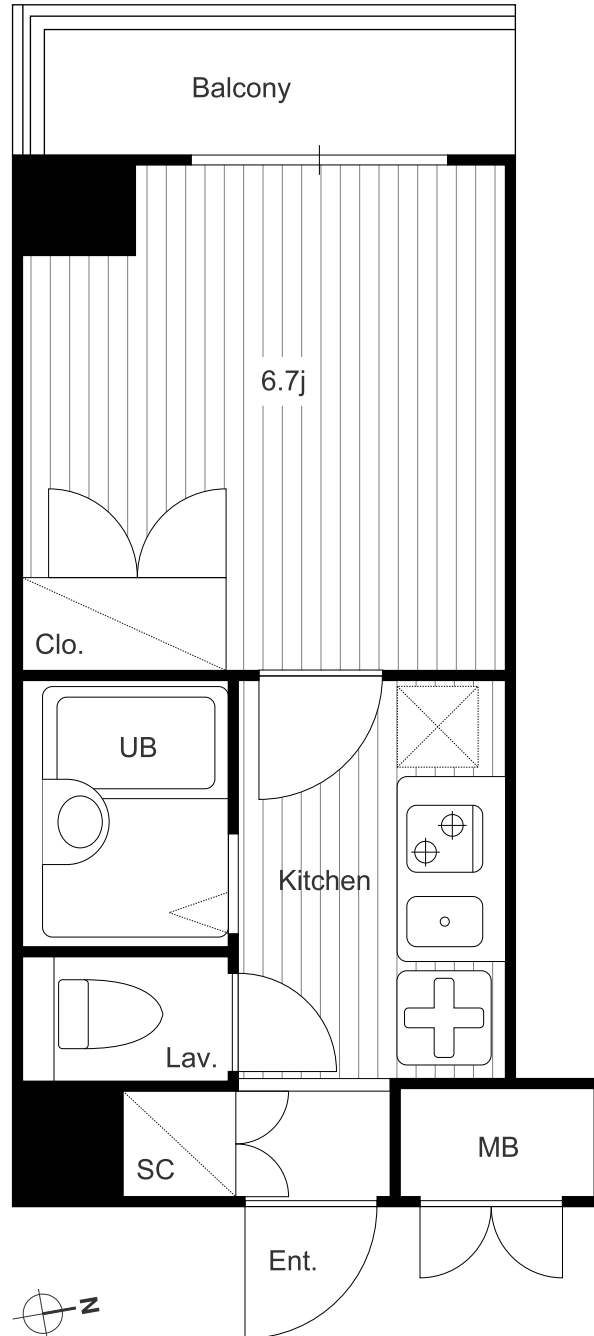

A

Chester House Shibaura

チェスターハウス芝浦

A type / 1K / 21.70 m²

S-FIT CO.,LTD PROPERTY MANAGEMENT

株式会社 S-FIT プロパティマネジメント事業部 〒150-0041 東京都渋谷区神南 1-12-14 渋谷宮田ビル 7F
TEL : 03-5428-6728 | FAX : 03-5428-6736 | E-MAIL : pm@sfit.co.jp | WEB : <http://www.sfit.co.jp/pm/>