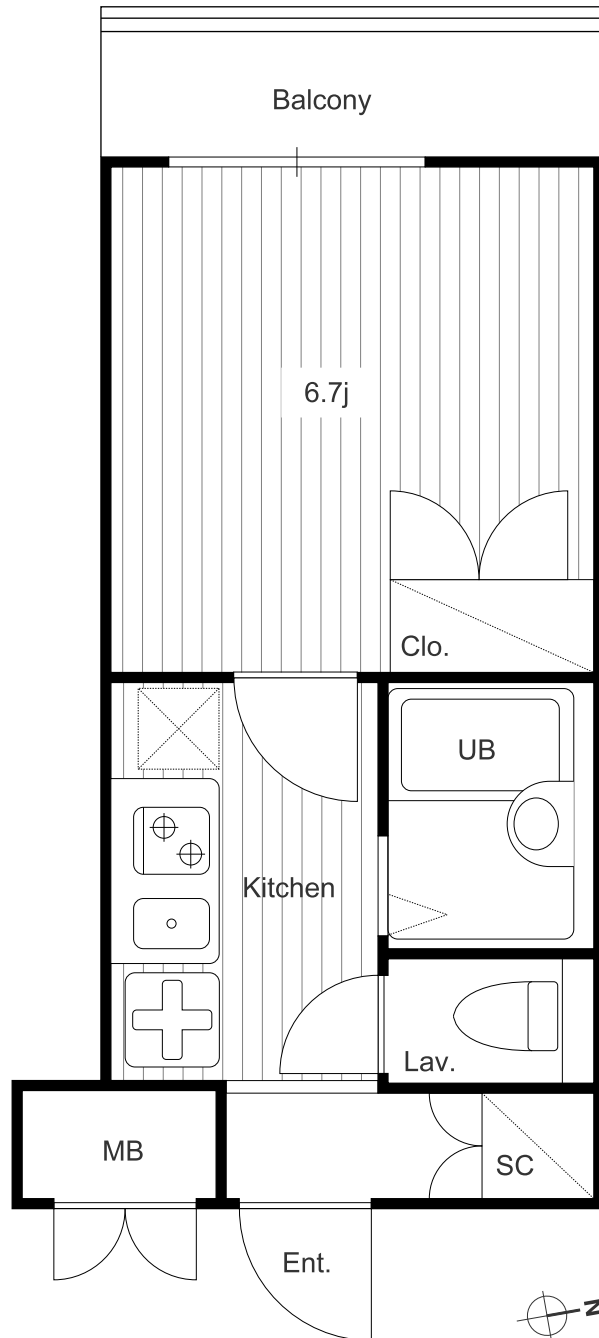

B

Chester House Shibaura

チェスターハウス芝浦

B type / 1K / 21.70 m²

S-FIT CO.,LTD PROPERTY MANAGEMENT

株式会社 S-FIT プロパティマネジメント事業部 〒150-0041 東京都渋谷区神南 1-12-14 渋谷宮田ビル 7F
TEL : 03-5428-6728 | FAX : 03-5428-6736 | E-MAIL : pm@sfit.co.jp | WEB : <http://www.sfit.co.jp/pm/>