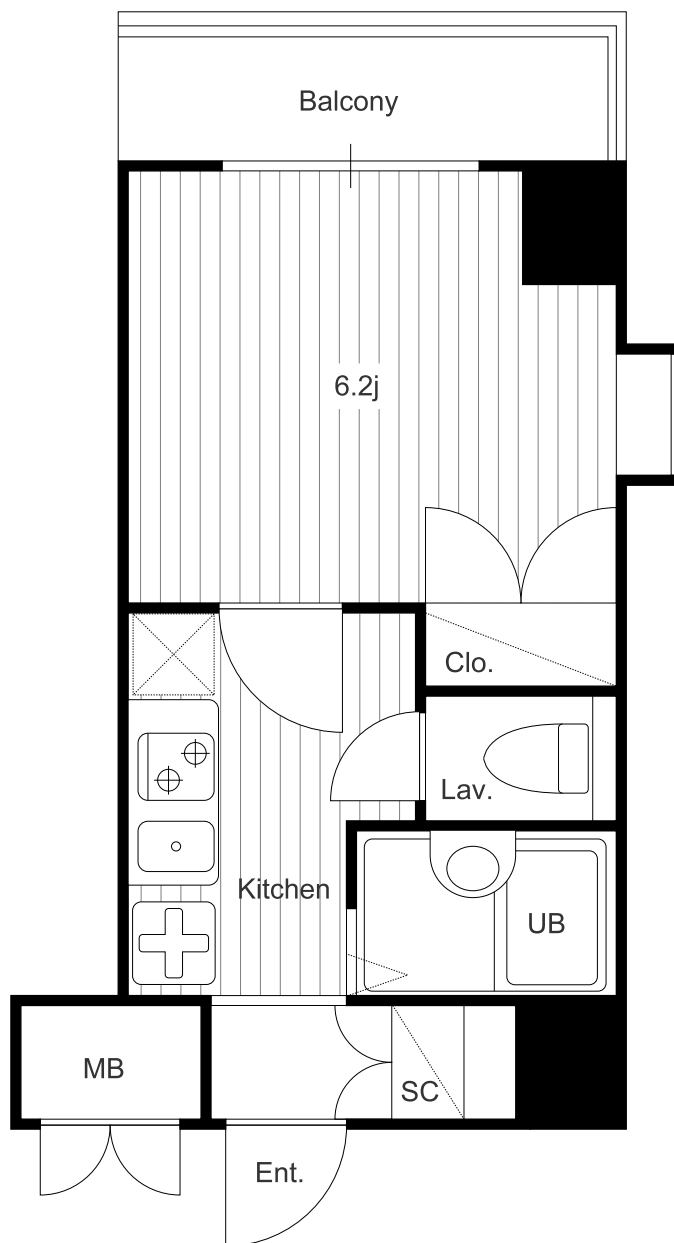

C

Chester House Shibaura

チェスターハウス芝浦

C type / 1K / 21.97 m²

S-FIT CO.,LTD PROPERTY MANAGEMENT

株式会社 S-FIT プロパティマネジメント事業部 〒150-0041 東京都渋谷区神南 1-12-14 渋谷宮田ビル 7F
TEL : 03-5428-6728 | FAX : 03-5428-6736 | E-MAIL : pm@sfit.co.jp | WEB : <http://www.sfit.co.jp/pm/>